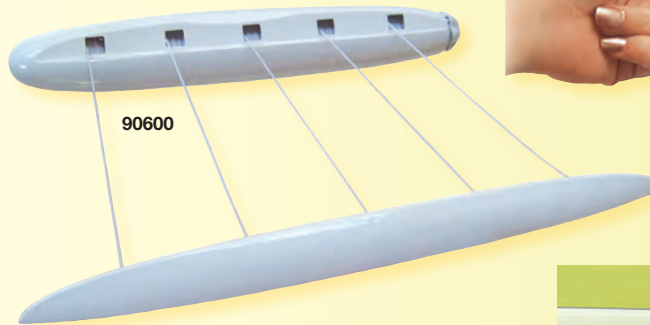

90600 Qty/Qté : 4
5 LINES - RETRACTABLE WHITE DRYER
SÉCHOIR RÉTRACTABLE BLANC - 5 CORDES

90600

90507 Qty/Qté : 6
CLOTHES HANGER HOLDER DRYER
CROCHET DE PORTE POUR CINTRES