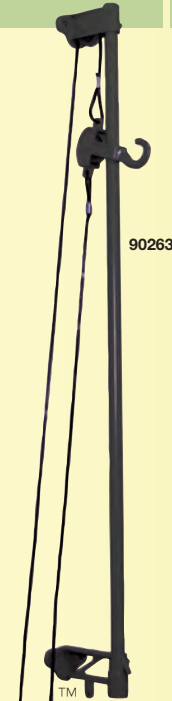

SÉCHAGE EXTÉRIEUR

Accessories Accessoires

ITEM PRODUIT	STYLE STYLE	PACKAGING EMBALLAGE
CS78710	Metal Clips 10 units <i>Fermeurs de métal 10 unités</i>	 Qty/Qté 10
C78425V	Metal hook <i>Crochet de métal</i>	 Qty/Qté 24
90266	Aged Bronze 2 pcs Harmony Metal hooks <i>Crochets de métal Harmonie - 2 mcx Bronze Antique</i>	 Qty/Qté 12

Elevators Élévateurs

ITEM PRODUIT	STYLE STYLE	DIMENSIONS DIMENSIONS	PACKAGING EMBALLAGE
CY78200	Deluxe elevator <i>Élévateur deluxe</i>	54" 1,4 M	 Qty/Qté 1
CY78250	Universal elevator <i>Élévateur universel</i>	48" 1,3 M	 Qty/Qté 1
90252	Harmony elevator Sahara Beige <i>Élévateur universel Beige Sahara</i>	48" 1,3 M	 Qty/Qté 1
90512	Harmony elevator Urban Grey <i>Élévateur universel Gris urbain</i>	48" 1,3 M	 Qty/Qté 1
90263	Harmony elevator Aged Bronze <i>Élévateur universel Bronze Antique</i>	48" 1,3 M	 Qty/Qté 1
CY78100	Economy elevator <i>Élévateur économique</i>	48" 1,3 M	 Qty/Qté 1