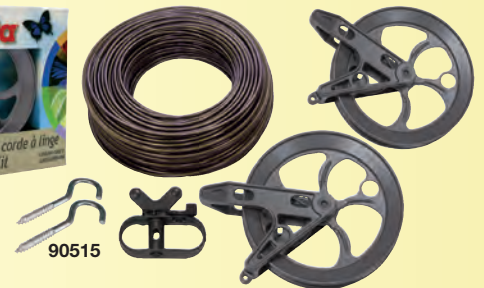

ENSEMBLE DE CORDE À LINGE HARMONIE - GRIS URBAIN
Corde à linge à usage intensif avec câble en acier galvanisé et revêtement de PVC 45,7 m - Moka^{MC}
2 Poulies de métal Harmonie 16,5 cm - Gris urbain
1 Mini-treuil de métal Harmonie - Moka^{MC}
2 Crochets de métal

90267 Qty/Qté : 4
90267P Qty/Qté : 27

MOCHA™ - HARMONY CLOTHESLINE KIT
150' Mocha™ - Heavy duty clothesline with galvanized steel cable and PVC coating
2 X 6.5" Mocha™ - Harmony metal pulleys
1 Mocha™ - Harmony metal mini winch
2 Mocha™ - Harmony metal hooks