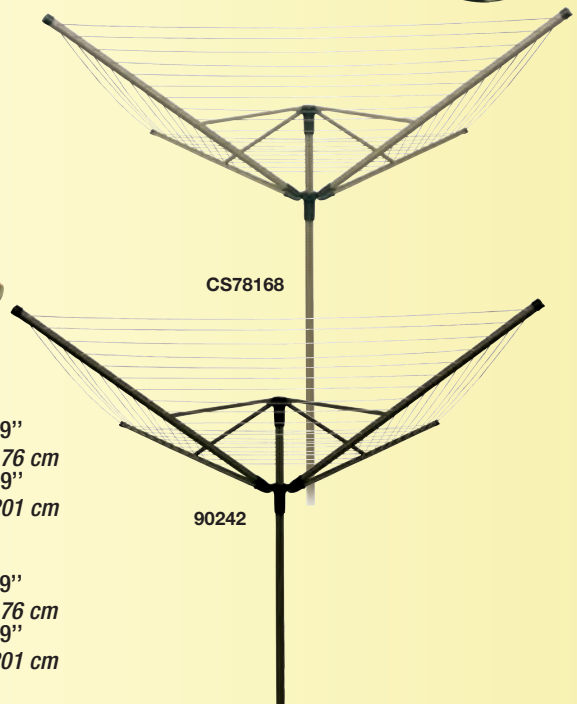

**90232**  Qty/Qté : 12  
**90232P**  Qty/Qté : 265

**HARMONY PADDED CLOTHESPINS - 16 / BAG**  
 Cushioned tips  
 Easy grip  
 Hold clothes firmly without marring

90232

**ÉPINGLES À LINGE COUSSINÉES HARMONIE - 16 / SAC**  
 Embouts pourvus de coussinets  
 Facile à saisir  
 Accrochent fermement les vêtements sans les abîmer

**CS78168**  Qty/Qté : 4  
**SAHARA BEIGE - HARMONY OUTDOOR DRYER 194'**  
**SÉCHOIR EXTÉRIEUR HARMONIE 60 M - BEIGE SAHARA**

 194' 69"  
 60 M 176 cm  
 110" 79"  
 279 cm 201 cm

CS78168

90242

**90242**  Qty/Qté : 4  
**AGED BRONZE - HARMONY OUTDOOR DRYER 194'**  
**SÉCHOIR EXTÉRIEUR HARMONIE 60 M - BRONZE ANTIQUE**

 194' 69"  
 60 M 176 cm  
 110" 79"  
 279 cm 201 cm