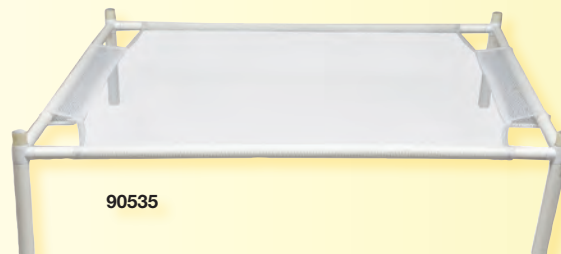

90535

**90528**  Qty/Qté : 6  
 51"-94" ADJUSTABLE BAR DRYER  
 BARRE DE SÉCHAGE AJUSTABLE 130 cm - 239 cm

90528