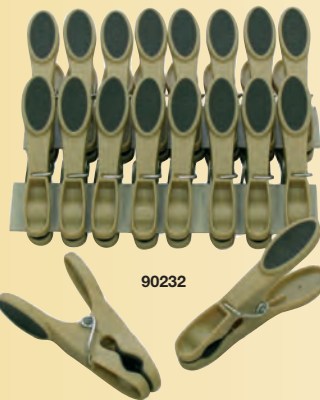

OUTDOOR DRYING

90233

90232

CS78020

90270

90231
CS78014

Clothespins

Épingles à linge

90233 Qty/Qté : 12

90233P Qty/Qté : 265

PADDED CLOTHESPINS - 16 / BAG
ÉPINGLES À LINGE COUSSINÉES - 16 / SAC

90232 Qty/Qté : 12

90232P Qty/Qté : 265

HARMONY PADDED CLOTHESPINS - 16 / BAG
ÉPINGLES À LINGE COUSSINÉES HARMONIE - 16 / SAC

CS78020 Qty/Qté : 12

C78020P Qty/Qté : 170

DELUXE PLASTIC CLOTHESPINS - 24 / BAG
ÉPINGLES À LINGE DE LUXE DE PLASTIQUE - 24 / SAC

90270 Qty/Qté : 12

90270P Qty/Qté : 336

PLASTIC HEAVY DUTY CLOTHESPINS - 16 / BAG
ÉPINGLES À LINGE ROBUSTES DE PLASTIQUE - 16 / SAC

90231 Qty/Qté : 12

WOODEN CLOTHESPINS - 50 / BAG
ÉPINGLES À LINGE DE BOIS - 50 / SAC

CS78014 Qty/Qté : 10

WOODEN CLOTHESPINS - 100 / BAG
ÉPINGLES À LINGE DE BOIS - 100 / SAC

90276

CS78012

90268

Clothespins Accessories

Accessoires pour épingles à linge

90276 Qty/Qté : 6

90276P Qty/Qté : 81

BASKET AND DELUXE CLOTHESPINS - 36 UNITS
PANIER ET ÉPINGLES À LINGE DE LUXE - 36 UNITÉS

CS78012 Qty/Qté : 10

CS78012P Qty/Qté : 84

WHITE PLASTIC CLOTHESPINS BOX
BOÎTE À ÉPINGLES À LINGE DE PLASTIQUE BLANCHE

90268 Qty/Qté : 6

PLASTIC CLOTHESPINS BOX
Can be used on a table, hanging to a handrail or screwed
BOÎTE À ÉPINGLES À LINGE DE PLASTIQUE
Peut être utilisée à plat, suspendue à une rampe ou vissée