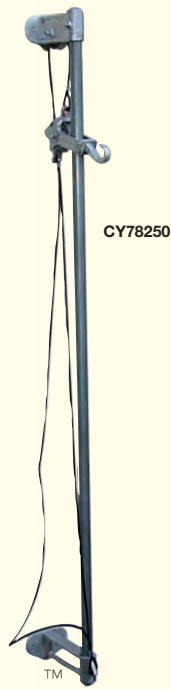

SÉCHAGE EXTÉRIEUR

Accessories Accessoires

ITEM PRODUIT	STYLE STYLE	PACKAGING EMBALLAGE
CS78710	Metal Clips 10 units <i>Fermeurs de métal 10 unités</i>	 Qty/Qté 10
C78425V	Metal hook <i>Crochet de métal</i>	 Qty/Qté 24
90266	Aged Bronze 2 pcs Harmony Metal hooks <i>Crochets de métal Harmonie - 2 mcx Bronze Antique</i>	 Qty/Qté 12

Elevators Élévateurs

ITEM PRODUIT	STYLE STYLE	DIMENSIONS DIMENSIONS	PACKAGING EMBALLAGE
CY78200	Deluxe elevator <i>Élévateur deluxe</i>	54" 1,4 M	 Qty/Qté 1
CY78250	Universal elevator <i>Élévateur universel</i>	48" 1,3 M	 Qty/Qté 1
90252	Harmony elevator Sahara Beige <i>Élévateur universel Beige Sahara</i>	48" 1,3 M	 Qty/Qté 1
90512	Harmony elevator Urban Grey <i>Élévateur universel Gris urbain</i>	48" 1,3 M	 Qty/Qté 1
90263	Harmony elevator Aged Bronze <i>Élévateur universel Bronze Antique</i>	48" 1,3 M	 Qty/Qté 1
CY78100	Economy elevator <i>Élévateur économique</i>	48" 1,3 M	 Qty/Qté 1