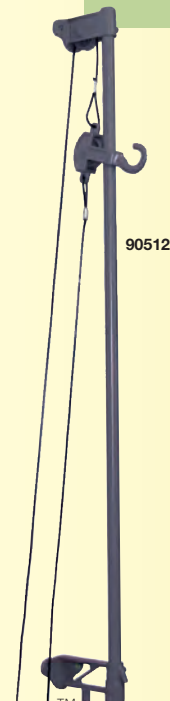

SÉCHAGE EXTÉRIEUR

Accessories Accessoires

ITEM PRODUIT	STYLE STYLE	PACKAGING EMBALLAGE
CS78710	Metal Clips 10 units <i>Fermeurs de métal 10 unités</i>	 Qty/Qté 10
C78425V	Metal hook <i>Crochet de métal</i>	 Qty/Qté 24
90266	Aged Bronze 2 pcs Harmony Metal hooks <i>Crochets de métal Harmonie - 2 mcx Bronze Antique</i>	 Qty/Qté 12

Elevators Élévateurs

ITEM PRODUIT	STYLE STYLE	DIMENSIONS DIMENSIONS	PACKAGING EMBALLAGE
CY78200	Deluxe elevator <i>Élévateur deluxe</i>	54" 1,4 M	 Qty/Qté 1
CY78250	Universal elevator <i>Élévateur universel</i>	48" 1,3 M	 Qty/Qté 1
90252	Harmony elevator Sahara Beige <i>Élévateur universel Beige Sahara</i>	48" 1,3 M	 Qty/Qté 1
90512	Harmony elevator Urban Grey <i>Élévateur universel Gris urbain</i>	48" 1,3 M	 Qty/Qté 1
90263	Harmony elevator Aged Bronze <i>Élévateur universel Bronze Antique</i>	48" 1,3 M	 Qty/Qté 1
CY78100	Economy elevator <i>Élévateur économique</i>	48" 1,3 M	 Qty/Qté 1