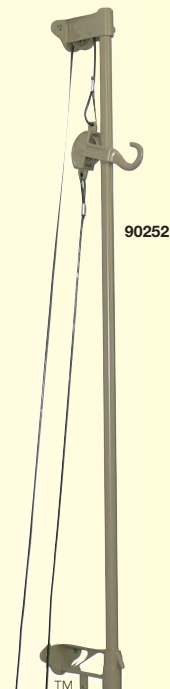

SÉCHAGE EXTÉRIEUR

Accessories Accessoires

ITEM PRODUIT	STYLE STYLE	PACKAGING EMBALLAGE
CS78710	Metal Clips 10 units <i>Fermeurs de métal 10 unités</i>	 Qty/Qté 10
C78425V	Metal hook <i>Crochet de métal</i>	 Qty/Qté 24
90266	Aged Bronze 2 pcs Harmony Metal hooks <i>Crochets de métal Harmonie - 2 mcx Bronze Antique</i>	 Qty/Qté 12

Elevators Élévateurs

ITEM PRODUIT	STYLE STYLE	DIMENSIONS DIMENSIONS	PACKAGING EMBALLAGE
CY78200	Deluxe elevator <i>Élévateur deluxe</i>	54" 1,4 M	 Qty/Qté 1
CY78250	Universal elevator <i>Élévateur universel</i>	48" 1,3 M	 Qty/Qté 1
90252	Harmony elevator Sahara Beige <i>Élévateur universel Beige Sahara</i>	48" 1,3 M	 Qty/Qté 1
90512	Harmony elevator Urban Grey <i>Élévateur universel Gris urbain</i>	48" 1,3 M	 Qty/Qté 1
90263	Harmony elevator Aged Bronze <i>Élévateur universel Bronze Antique</i>	48" 1,3 M	 Qty/Qté 1
CY78100	Economy elevator <i>Élévateur économique</i>	48" 1,3 M	 Qty/Qté 1