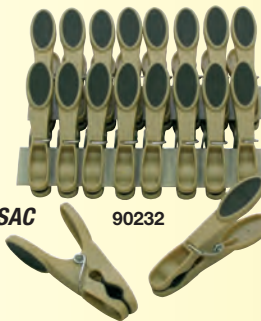

90232

ÉPINGLES À LINGE COUSSINÉES HARMONIE - 16 / SAC
Embouts pourvus de coussinets
Facile à saisir
Accrochent fermement les vêtements sans les abîmer

CS78168 Qty/Qté : 4
SAHARA BEIGE - HARMONY OUTDOOR DRYER 194'
SÉCHOIR EXTÉRIEUR HARMONIE 60 M - BEIGE SAHARA

194' 69"
60 M 176 cm
110" 79"
279 cm 201 cm