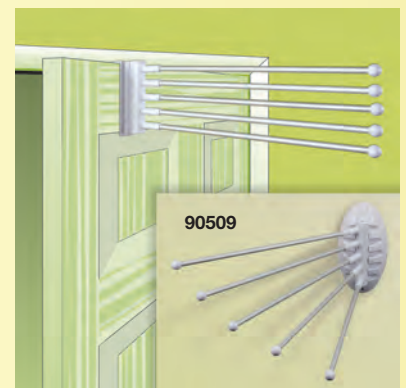

90600

**90507**  Qty/Qté : 6  
 CLOTHES HANGER HOLDER DRYER  
 CROCHET DE PORTE POUR CINTRES

90507

**90509**  Qty/Qté : 4  
 5 BARS - WALL AND DOOR DRYER  
 SÉCHOIR 5 BARRES POUR PORTE ET MUR

90509

**90535**  Qty/Qté : 6  
 STACKABLE NET DRYER  
 SÉCHOIR FILET EMPILABLE