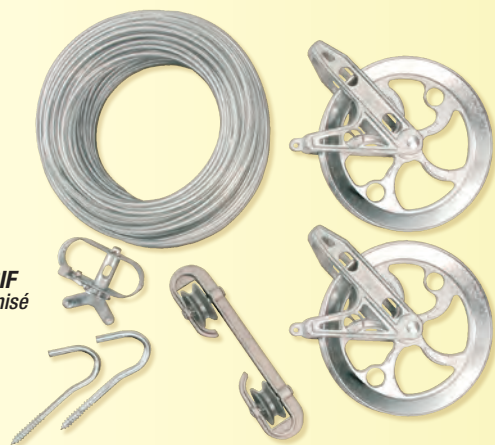

## Clothesline Kits Ensembles de corde à linge

**CS79180**  Qty/Qté : 4

**CST9180**  Qty/Qté : 27

### SUPER HEAVY DUTY CLOTHESLINE KIT

150' Silver™ - Super heavy duty clothesline with galvanized steel cable and PVC coating  
2 X 6.5" Metal pulleys with ball bearing  
1 Metal mini winch  
1 Metal spacer with plastic wheels  
2 Metal hooks

### ENSEMBLE DE CORDE À LINGE - USAGE SUPER INTENSIF

Corde à linge à usage super intensif avec câble en acier galvanisé et revêtement de PVC 45,7 m - argent<sup>MC</sup>  
2 Poulies de métal à roulement à billes 16,5 cm  
1 Mini-treuil de métal  
1 Espaceur de métal avec roues de plastique  
2 Crochets de métal