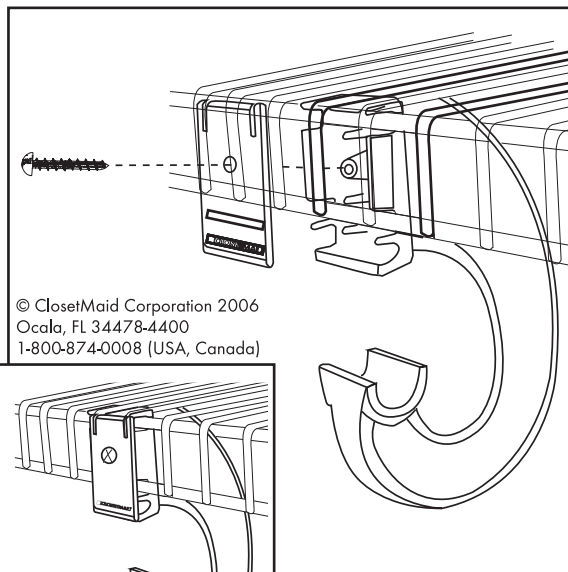

© ClosetMaid Corporation 2006
Ocala, FL 34478-4400
1-800-874-0008 (USA, Canada)

USE AND CARE: Adds a closet rod to any wire shelf

MODE D'EMPLOI ET ENTRETIEN:
Ajoute une tige de garde-robe à toute étagère de tige

USO Y CUIDADO: Agrega una barra de clóset a cualquier repisa de alambre

WIN • GAGNEZ • GANE

$500.00 in ClosetMaid® Products

and watch for a new winner every quarter

$500.00 en Produits ClosetMaid®

$500.00 en Productos ClosetMaid®

y espere al nuevo ganador cada trimestre

01-88944