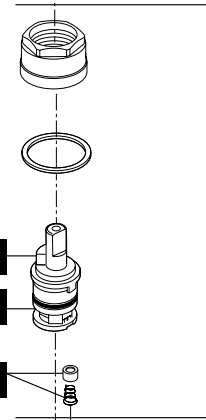

Model/Modelo/Modèle
P299201LF, P299208LF, P299501LF,
P299508LF & P299508LF-W

▲ Specify Finish
Especifique el Acabado
Précisez le Fini

RP70198▲
 Hot & Cold Lever Handles w/Set Screws
Manijas en palanca de agua fría y caliente con tornillos de ajuste
Manettes-leviers d'eau chaude et d'eau froide avec vis de calage

RP70253▲
 Spout Cap, Plug & O-Ring
Casquete de la Salida, Tapón y Anillo "O"
Écrou du Bec, Bouchon et Joint Toriques

RP70264
 Knob Handles w Buttons & Screws (Hot & Cold)
Perillas con Botones y Tornillos (Caliente y Fría)
Manettes sphériques avec Boutonset Vis (chaude et froide)

6
RP70252▲
 Aerator
Aireador
Aérateur

RP71445
 Stem Unit Assembly, Seat & Spring, Bonnet Nut & Washer
Ensamble de la Unidad del Vástago, Asiento y Resorte, Bonete y Arandela
Obturbateur, siège et ressort, écrou à chapeau et rondelle