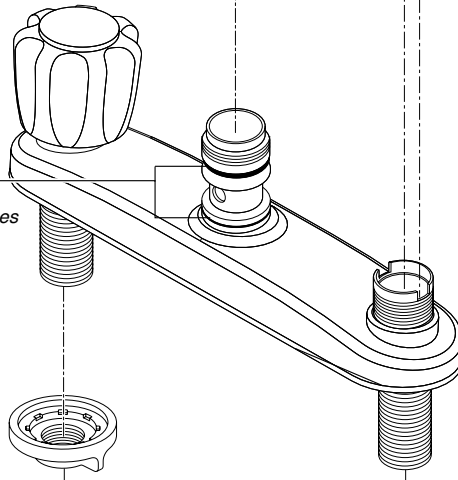

RP70253▲
 Spout Cap, Plug & O-Ring
Casquete de la Salida, Tapón y Anillo "O"
Écrou du Bec, Bouchon et Joint Toriques

RP70264
 Knob Handles w Buttons & Screws (Hot & Cold)
Perillas con Botones y Tornillos (Caliente y Fría)
Manettes sphériques avec Boutonset Vis (chaude et froide)

6
RP70252▲
 Aerator
Aireador
Aérateur

RP71445
 Stem Unit Assembly, Seat & Spring, Bonnet Nut & Washer
Ensamble de la Unidad del Vástago, Asiento y Resorte, Bonete y Arandela
Obturbateur, siège et ressort, écrou à chapeau et rondelle

5
Diverter Assembly
Ensamble del Desviador
Dérivation

4
O-Rings
Anillos "O"
Joints Toriques

RP70254
 Diverter Assembly, O-Rings & Slip Ring
Ensamble del Desviador, Anillos "O" y Anillo de Frotamiento
Dérivation, Joints Toriques et Anneau de Friction