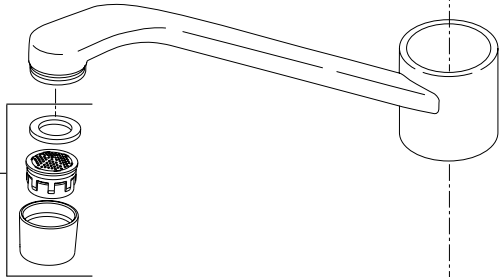

Model/Modelo/Modèle
P299201LF, P299208LF, P299501LF,
P299508LF & P299508LF-W

▲ Specify Finish
Especifique el Acabado
Précisez le Fini

RP70198▲
 Hot & Cold Lever Handles w/Set Screws
Manijas en palanca de agua fría y caliente con tornillos de ajuste
Manettes-leviers d'eau chaude et d'eau froide avec vis de calage

RP70253▲
 Spout Cap, Plug & O-Ring
Casquete de la Salida, Tapón y Anillo "O"
Écrou du Bec, Bouchon et Joint Toriques

RP70264
 Knob Handles w Buttons & Screws (Hot & Cold)
Perillas con Botones y Tornillos (Caliente y Fría)
Manettes sphériques avec Boutonset Vis (chaude et froide)

6
RP70252▲
 Aerator
Aireador
Aérateur

RP71445
 Stem Unit Assembly, Seat & Spring, Bonnet Nut & Washer
Ensamble de la Unidad del Vástago, Asiento y Resorte, Bonete y Arandela
Obturbateur, siège et ressort, écrou à chapeau et rondelle