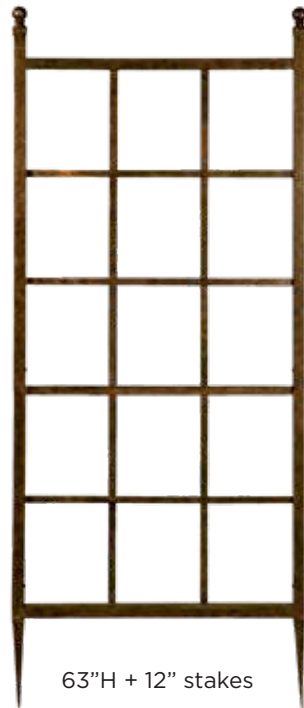

TRELLISES

TR109 3/Cs.
Braided Trellis
25"W x 64"H (+ 7" stakes)

TR111 2/Cs.
Heavy Lattice Trellis
30"W x 63"H (+ 12" stakes)

TR112 2/Cs.
Daisy Trellis
25"W x 62"H (+ 9" stakes)

TR202 3/Cs.
Small Fan Trellis
23"W x 46"H (+ 7" stakes)

TR205 1/Cs.
Lg. Kaleidoscope Trellis
40"W x 78"H (+ 12" stakes)

TR207 1/Cs.
Sunset Trellis
40"W x 75"H (+ 12" stakes)

TR210 1/Cs.
Compass Trellis
31"W x 79"H (+ 10" stakes)

63"H + 12" stakes

TR111