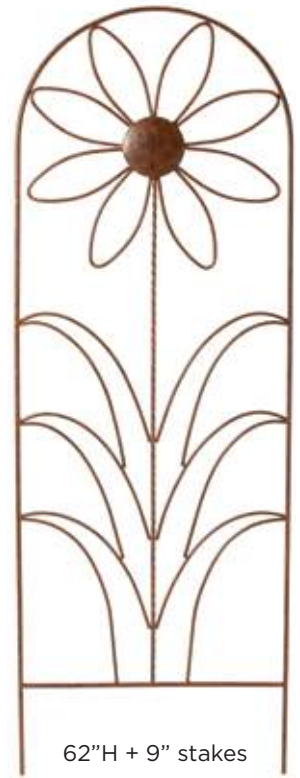

TR111 2/Cs.
Heavy Lattice Trellis
 30"W x 63"H (+ 12" stakes)

TR112 2/Cs.
Daisy Trellis
 25"W x 62"H (+ 9" stakes)

TR202 3/Cs.
Small Fan Trellis
 23"W x 46"H (+ 7" stakes)

TR205 1/Cs.
Lg. Kaleidoscope Trellis
 40"W x 78"H (+ 12" stakes)

TR207 1/Cs.
Sunset Trellis
 40"W x 75"H (+ 12" stakes)

TR210 1/Cs.
Compass Trellis
 31"W x 79"H (+ 10" stakes)

63"H + 12" stakes

TR111

75"H + 12" stakes

TR207

62"H + 9" stakes

TR112