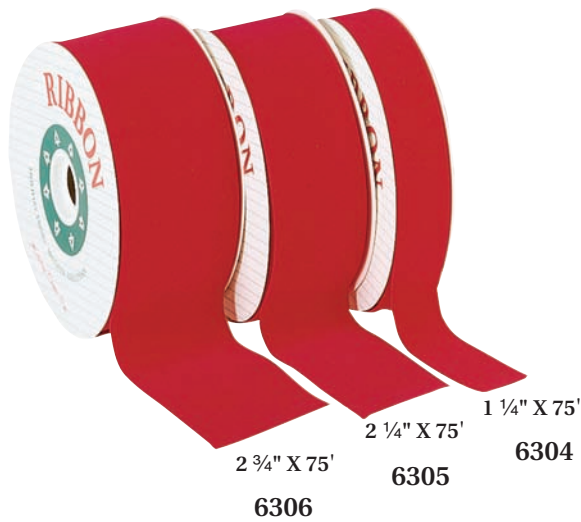

Velvet Ribbons