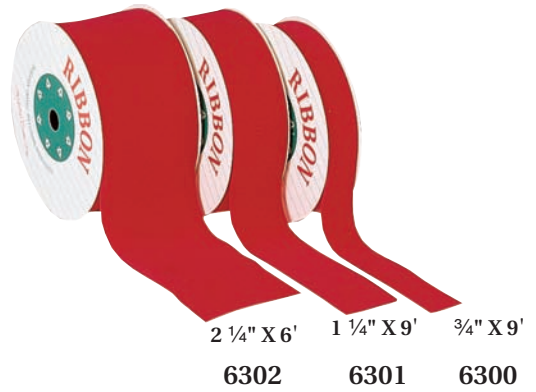

Velvet Ribbons