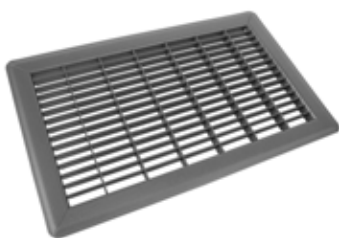

continued...

Return Air Floor Grille

Steel - Painted

Wicker Design ...continued

SKU #	DIMENSION / DESCRIPTION	FINISH	CTN. QTY.	UPC CODE
RG1190	8" x 10" Return Air Floor Grille	White	1	063467117315
RG1198	8" x 12" Return Air Floor Grille	White	1	063467117353
RG1207	8" x 14" Return Air Floor Grille	White	5	063467117391
RG1213	8" x 16" Return Air Floor Grille	White	1	063467117438
RG1218	8" x 18" Return Air Floor Grille	White	1	063467117476
RG1235	8" x 24" Return Air Floor Grille	White	1	063467117599
RG1252	8" x 30" Return Air Floor Grille	White	1	063467117711
RG0630	10" x 12" Return Air Floor Grille	White	1	063467117834
RG0636	10" x 14" Return Air Floor Grille	White	1	063467117872
RG0641	10" x 16" Return Air Floor Grille	White	1	063467117919
RG0646	10" x 18" Return Air Floor Grille	White	1	063467117957
RG0651	10" x 20" Return Air Floor Grille	White	5	063467117995
RG0678	10" x 30" Return Air Floor Grille	White	1	063467118114
RG0689	12" x 12" Return Air Floor Grille	White	5	063467118190
RG0694	12" x 14" Return Air Floor Grille	White	1	063467118237
RG0699	12" x 16" Return Air Floor Grille	White	1	063467118275
RG0705	12" x 18" Return Air Floor Grille	White	1	063467118312
RG0747	14" x 14" Return Air Floor Grille	White	1	063467118510
RG0846	18" x 18" Return Air Floor Grille	White	1	063467119111
RG0889	20" x 20" Return Air Floor Grille	White	1	063467119319
RG1098	4" x 8" Return Air Floor Grille	Beige	1	063467116240
RG1027	4" x 10" Return Air Floor Grille	Beige	5	063467116288
RG1033	4" x 12" Return Air Floor Grille	Beige	5	063467116325
RG1039	4" x 14" Return Air Floor Grille	Beige	5	063467116363
RG1066	4" x 24" Return Air Floor Grille	Beige	5	063467116523
RG1082	4" x 30" Return Air Floor Grille	Beige	1	063467116646
RG1178	6" x 8" Return Air Floor Grille	Beige	1	063467116769
RG1103	6" x 10" Return Air Floor Grille	Beige	5	063467116806
RG1110	6" x 12" Return Air Floor Grille	Beige	5	063467116844
RG1116	6" x 14" Return Air Floor Grille	Beige	5	063467116882
RG1123	6" x 16" Return Air Floor Grille	Beige	1	063467116929
RG1128	6" x 18" Return Air Floor Grille	Beige	1	063467116967
RG1133	6" x 20" Return Air Floor Grille	Beige	1	063467117001
RG1143	6" x 24" Return Air Floor Grille	Beige	5	063467117087
RG1160	6" x 30" Return Air Floor Grille	Beige	5	063467117209
RG1168	6" x 36" Return Air Floor Grille	Beige	1	063467117247
RG1259	8" x 8" Return Air Floor Grille	Beige	1	063467117285
RG1185	8" x 10" Return Air Floor Grille	Beige	5	063467117322
RG1192	8" x 12" Return Air Floor Grille	Beige	5	063467117360
RG1200	8" x 14" Return Air Floor Grille	Beige	5	063467117407
RG1209	8" x 16" Return Air Floor Grille	Beige	5	063467117445
RG1220	8" x 20" Return Air Floor Grille	Beige	1	063467117520
RG1230	8" x 24" Return Air Floor Grille	Beige	5	063467117605
RG1247	8" x 30" Return Air Floor Grille	Beige	1	063467117728
RG0621	10" x 10" Return Air Floor Grille	Beige	1	063467117803
RG0626	10" x 12" Return Air Floor Grille	Beige	1	063467117841
RG0632	10" x 14" Return Air Floor Grille	Beige	5	063467117889
RG0643	10" x 18" Return Air Floor Grille	Beige	1	063467117964
RG0648	10" x 20" Return Air Floor Grille	Beige	1	063467118008
RG0658	10" x 24" Return Air Floor Grille	Beige	1	063467118084
RG0685	12" x 12" Return Air Floor Grille	Beige	5	063467118206
RG0691	12" x 14" Return Air Floor Grille	Beige	1	063467118244
RG0701	12" x 18" Return Air Floor Grille	Beige	1	063467118329
RG0717	12" x 24" Return Air Floor Grille	Beige	1	063467118404
RG0744	14" x 14" Return Air Floor Grille	Beige	1	063467118527
RG0755	14" x 18" Return Air Floor Grille	Beige	1	063467118602
RG3073	6" x 24" Return Air Floor Grille	Slate	1	063467854005
RG3074	6" x 30" Return Air Floor Grille	Slate	1	063467854012
RG3075	8" x 14" Return Air Floor Grille	Slate	1	063467854029
RG3076	8" x 24" Return Air Floor Grille	Slate	1	063467854036
RG3077	8" x 30" Return Air Floor Grille	Slate	1	063467854043