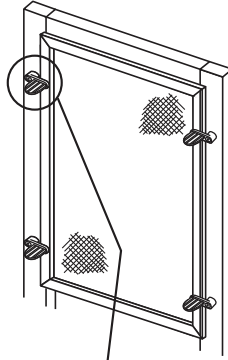

L-5763

L 5763-INS

Window screen clips

Malla de la ventana: Broches

Agrafes de moustiquaire de fenêtre

5/32" starter hole if needed.

Taladre un orificio piloto de 4 mm si se necesita.

Petit orifice pilote de 4 mm si requis.

NOTE: Installation drawings are typical for this style of replacement part. They may not show a part identical to the one you are installing.

NOTA: Los dibujos para la instalación son genéricos para repuestos de este tipo; por lo que podrían no mostrar una pieza idéntica a la que usted esté instalando.