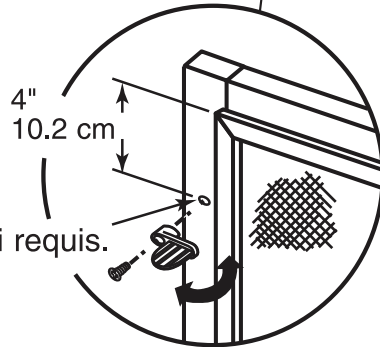

L-5763

L 5763-INS

Window screen clips

Malla de la ventana: Broches

Agrafes de moustiquaire de fenêtre

5/32" starter hole if needed.

Taladre un orificio piloto de 4 mm si se necesita.

Petit orifice pilote de 4 mm si requis.

NOTE: Installation drawings are typical for this style of replacement part. They may not show a part identical to the one you are installing.

NOTA: Los dibujos para la instalación son genéricos para repuestos de este tipo; por lo que podrían no mostrar una pieza idéntica a la que usted esté instalando.