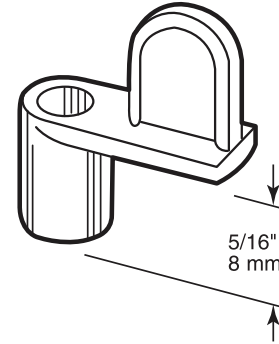

L-5763

L 5763-INS

Window screen clips

Malla de la ventana: Broches

Agrafes de moustiquaire de fenêtre

5/32" starter hole if needed.

Taladre un orificio piloto de 4 mm si se necesita.

Petit orifice pilote de 4 mm si requis.

NOTE: Installation drawings are typical for this style of replacement part. They may not show a part identical to the one you are installing.

NOTA: Los dibujos para la instalación son genéricos para repuestos de este tipo; por lo que podrían no mostrar una pieza idéntica a la que usted esté instalando.