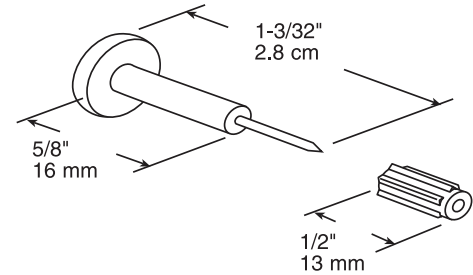

L-5775

L 5775-INS

Window grid retainers

Retenedores de reja de ventana

Attaches de grille de fenêtre

NOTE: Installation drawings are typical for this style of replacement part. They may not show a part identical to the one you are installing.

NOTA: Los dibujos para la instalación son genéricos para repuestos de este tipo; por lo que podrían no mostrar una pieza idéntica a la que usted esté instalando.

REMARQUE : Les dessins d'installation sont typiques pour ce style de pièce de rechange. Ils pourraient ne pas illustrer une pièce identique à celle que vous installez.