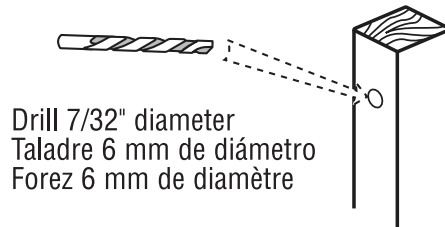

L-5775

L 5775-INS

Window grid retainers

Retenedores de reja de ventana

Attaches de grille de fenêtre

NOTE: Installation drawings are typical for this style of replacement part. They may not show a part identical to the one you are installing.

NOTA: Los dibujos para la instalación son genéricos para repuestos de este tipo; por lo que podrían no mostrar una pieza idéntica a la que usted esté instalando.

REMARQUE : Les dessins d'installation sont typiques pour ce style de pièce de rechange. Ils pourraient ne pas illustrer une pièce identique à celle que vous installez.