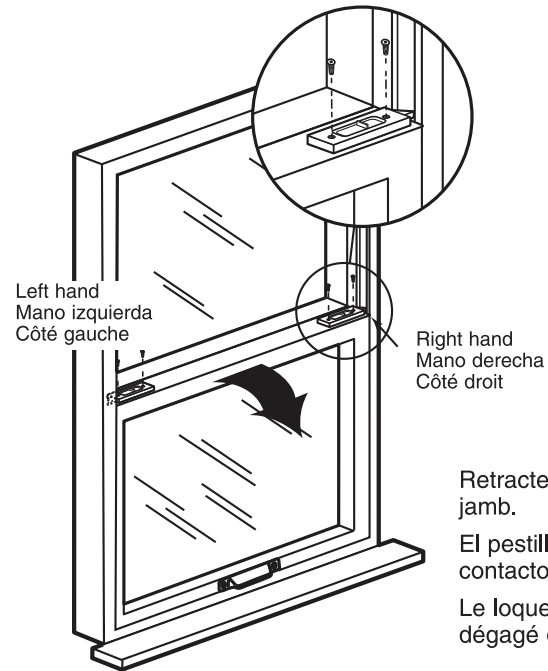

**F-2598**

F 2598-INS

**Vinyl window tilt latch**

Ventana inclinada en vinilo - Pestillo

**Inclenez la serrure de surete pour  
fenêtre de vinyle**

Retracted latch should clear side jamb.

El pestillo retraído no debe hacer contacto con la jamba.

Le loquet rétracté devrait être dégagé du montant latéral.

**NOTE:** Installation drawings are typical for this style of replacement part. They may not show a part identical to the one you are installing.