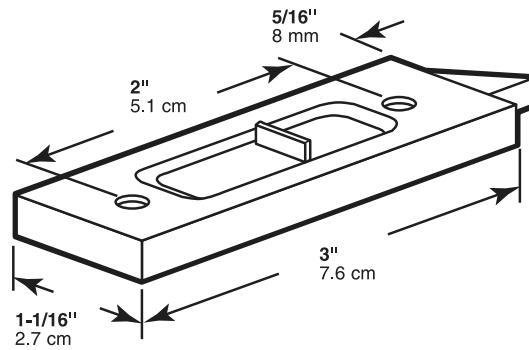

**F-2598**

F 2598-INS

**Vinyl window tilt latch**

Ventana inclinada en vinilo - Pestillo

**Inclenez la serrure de surete pour  
fenêtre de vinyle**

Retracted latch should clear side jamb.

El pestillo retraído no debe hacer contacto con la jamba.

Le loquet rétracté devrait être dégagé du montant latéral.

**NOTE:** Installation drawings are typical for this style of replacement part. They may not show a part identical to the one you are installing.